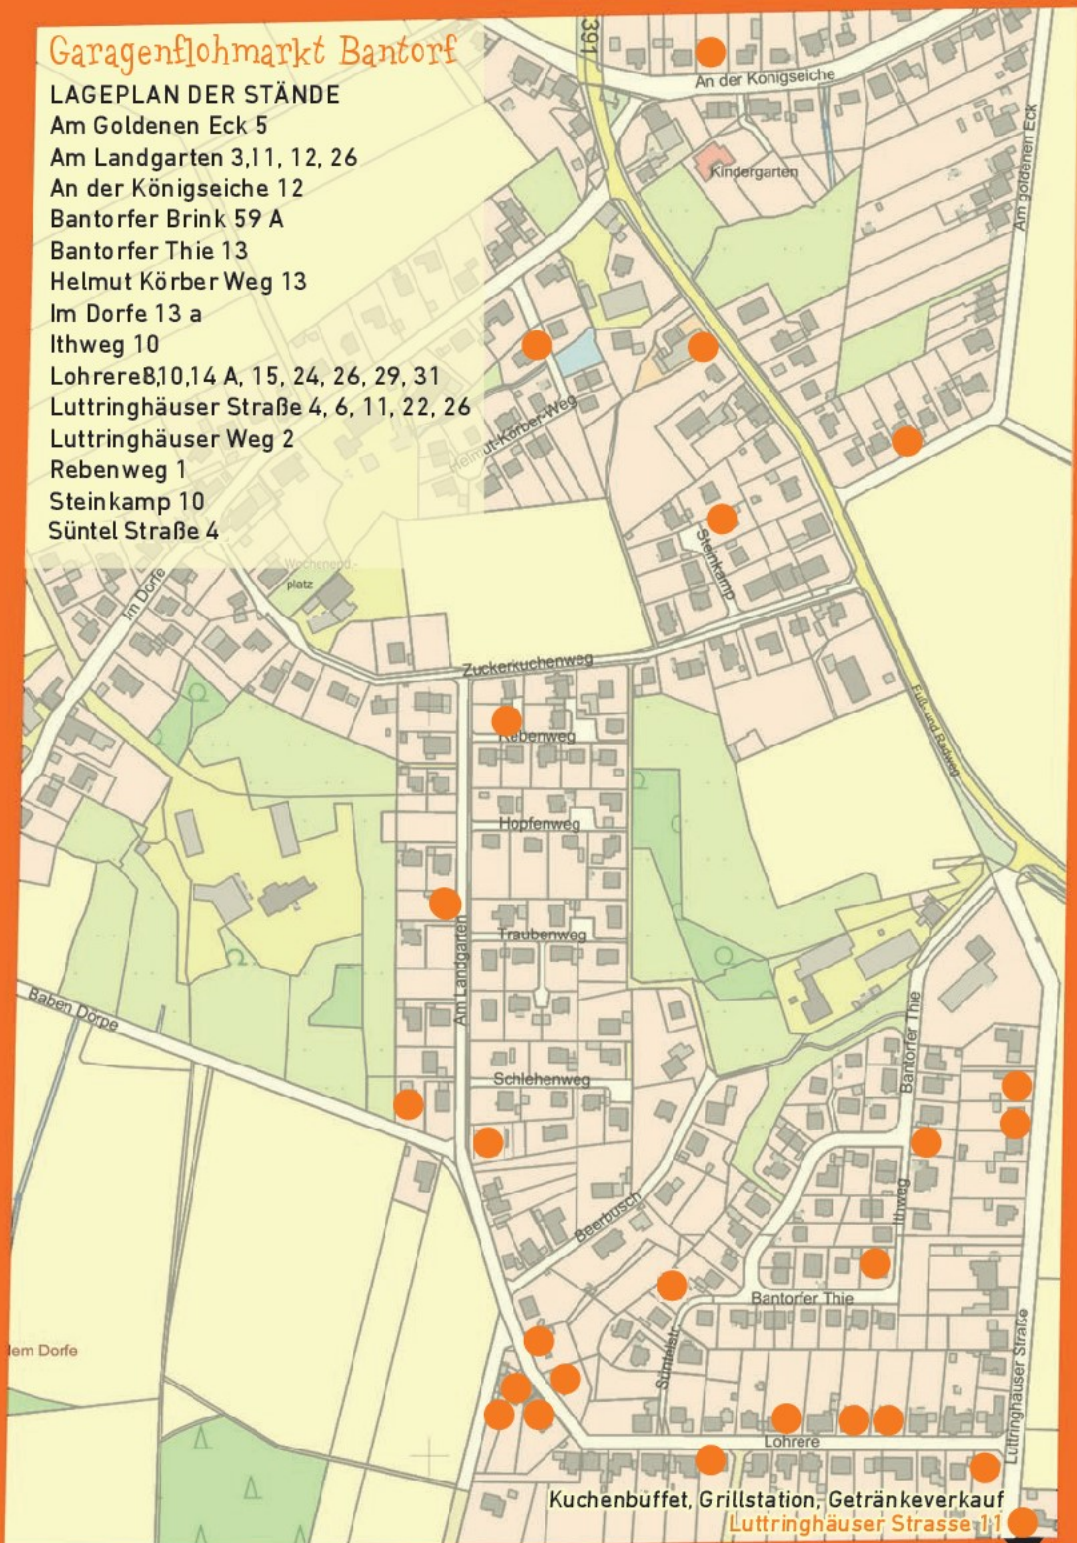

1.
Dorf- und
Garagen-
flohmärkt
Bantorf

Sonntag, 22. Mai 2022

10:00 – 18:00

Kuchenbuffet und Grillstation
inkl. Getränkeverkauf

auf dem Gelände der Alten Schule Bantorf

Garagenflohmarkt Bantorf

LAGEPLAN DER STÄNDE

- Am Goldenen Eck 5
- Am Landgarten 3, 11, 12, 26
- An der Königseiche 12
- Bantorfer Brink 59 A
- Bantorfer Thie 13
- Helmut Körber Weg 13
- Im Dorfe 13 a
- Ithweg 10
- Lohrere 8, 10, 14 A, 15, 24, 26, 29, 31
- Luttringhäuser Straße 4, 6, 11, 22, 26
- Luttringhäuser Weg 2
- Rebenweg 1
- Steinkamp 10
- Süntel Straße 4

Kuchenbuffet, Grillstation, Getränkeverkauf
Luttringhäuser Straße 11